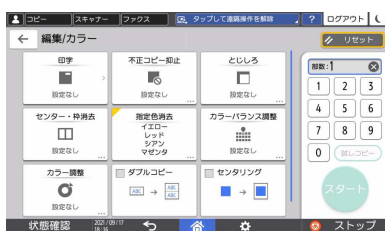

Mitsuida 通信

Vol.76

押印など一部の色を消したい原稿などありませんか？
コピー機には、指定した色のみを消去できる指定色消去という
機能があります！

コピー画面の設定をご紹介します！

原稿の不要な部分の色を消去できます！

【新コピー画面】

- ① 【編集/カラー】を押します。
- ②【指定色消去】を押します。
- ③消去する色を選択します。
- ④OKを押します。

【旧コピー画面】

- ① 【編集/カラー】を押します。
- ②【カラー】を押します。
- ③【指定色消去】を押します。
- ④消去する色を選択します。
- ⑤OKを押します。

※モノクロコピー機では使用できないのでご注意ください。

コロナ対策商品も三井田商事にお任せください！！

非接触式検知器 サーママネージャー

37.5℃未満

37.5℃以上

非接触で瞬時に体表温度を検知!

一定以上の温度には色とアラートでお知らせします。

瞬間検知!
顔をあわせて瞬時に検知

工事不要!
すぐに設置いつでも撤去

誤差が少ない!

表面温度の検知誤差は±0.3度。体温が高い可能性のある人物を高確率で見発することが可能。

マスクの上からもOK!

非接触で自動検知
※顔が2/3以上露出している場合

ニューHANDSPREYディスペンサー

THERMO FRESH