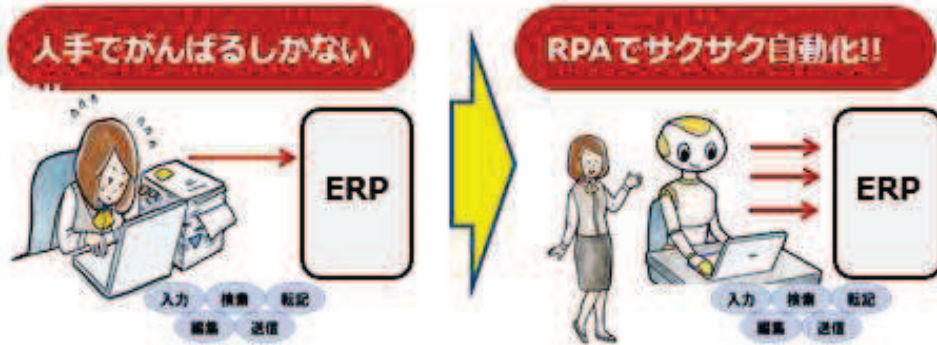

定型業務自動化支援サービス

請求業務、経費処理、申込書入力や不備チェックといった、単純な事務処理をロボットに代行させることで、ミス軽減による品質向上・業務のスピードアップが期待できます。

RPA(※)を活用し、定型業務の自動化を実現します！

※RPAとは、ロボティック・プロセス・オートメーション (Robotic Process Automation) の略で、主にホワイトカラー業務の効率化において、人間の補充として業務を代行・遂行することができる“ノンプログラミング”で人の作業を自動化するロボットソリューションです。

このようなお困りごとに効果を発揮！

- EXCELからのデータ転記や、システム登録作業が多く、ミスが発生する。
- 人により、作業品質や作業内容にバラつきがある。
- 作業量多く、作業時間もかかるため、残業でカバーしている。

RPA活用による効果

- 単純な定型業務なら簡単に自動化！
- ロボットに定型業務を任せることで、長時間一定品質での業務サービスを提供！
- 業務の効率化とスピードアップを実現！

DX実践事例のご紹介

建設業様向けソリューションの詳細はWebページでもご紹介しています

建築業のお客様

<https://www.ricoh.co.jp/solutions/industry/architecture/>

設備業のお客様

<https://www.ricoh.co.jp/solutions/industry/building-electrical-mechanical/>

土木業のお客様

<https://www.ricoh.co.jp/solutions/industry/civil-engineering/>

リコー日本の社内実践事例を公開中！

リコー日本のさまざまな勤務形態活用方法、ダイバーシティの取り組みなどをWEB公開しております。
お客様の働き方改革を推進するための参考情報として是非ご覧ください！
<http://www.ricoh.co.jp/sales/about/our-workstyle/>

実践されたお客様の事例がありますので是非ご確認ください

これからの経営のヒントが見つかる
『経営者のためのメディアサイト』

経営革新のための業種事例
中小企業 応援サイト