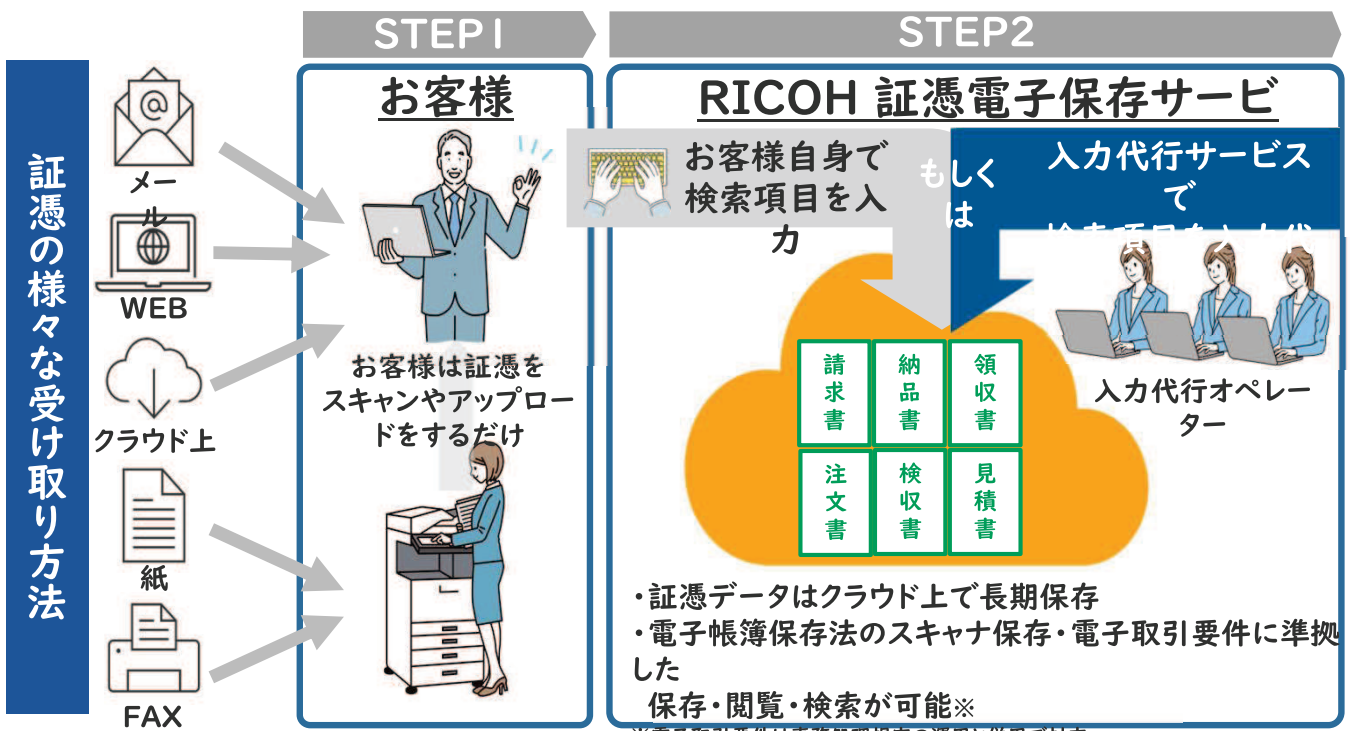

フーバー

IPS機能で脆弱性から保護
脆弱性によるリスクを低減し、ネットワークを安全に保ちます

コストを抑えてネットワークを守る
Check Point 1500シリーズ

バッファロー

つなぐだけで、あなたに喜びを
BUFFALO

失敗しない **Wi-Fi導入ポイント**

資料無料ダウンロード **まるわかり取組ガイドブック**

- Wi-Fiで課題解決
- 失敗しない導入のポイント
- 導入ステップ
- 導入規模別の見積例

今すぐ

<RICOH商材>

電子帳簿保存法対応 証憑電子保存サービス

RICOH証憑電子保存サービスをご利用いただくと

スキャナー業務効率化 Speedoc for RICOH

① 保存したい場所がわかりやすい

パソコンに作っておいたフォルダが、複合機のパネルに自動表示。カンタンに保存先フォルダを選択できます。

② ファイル名をカンタン登録